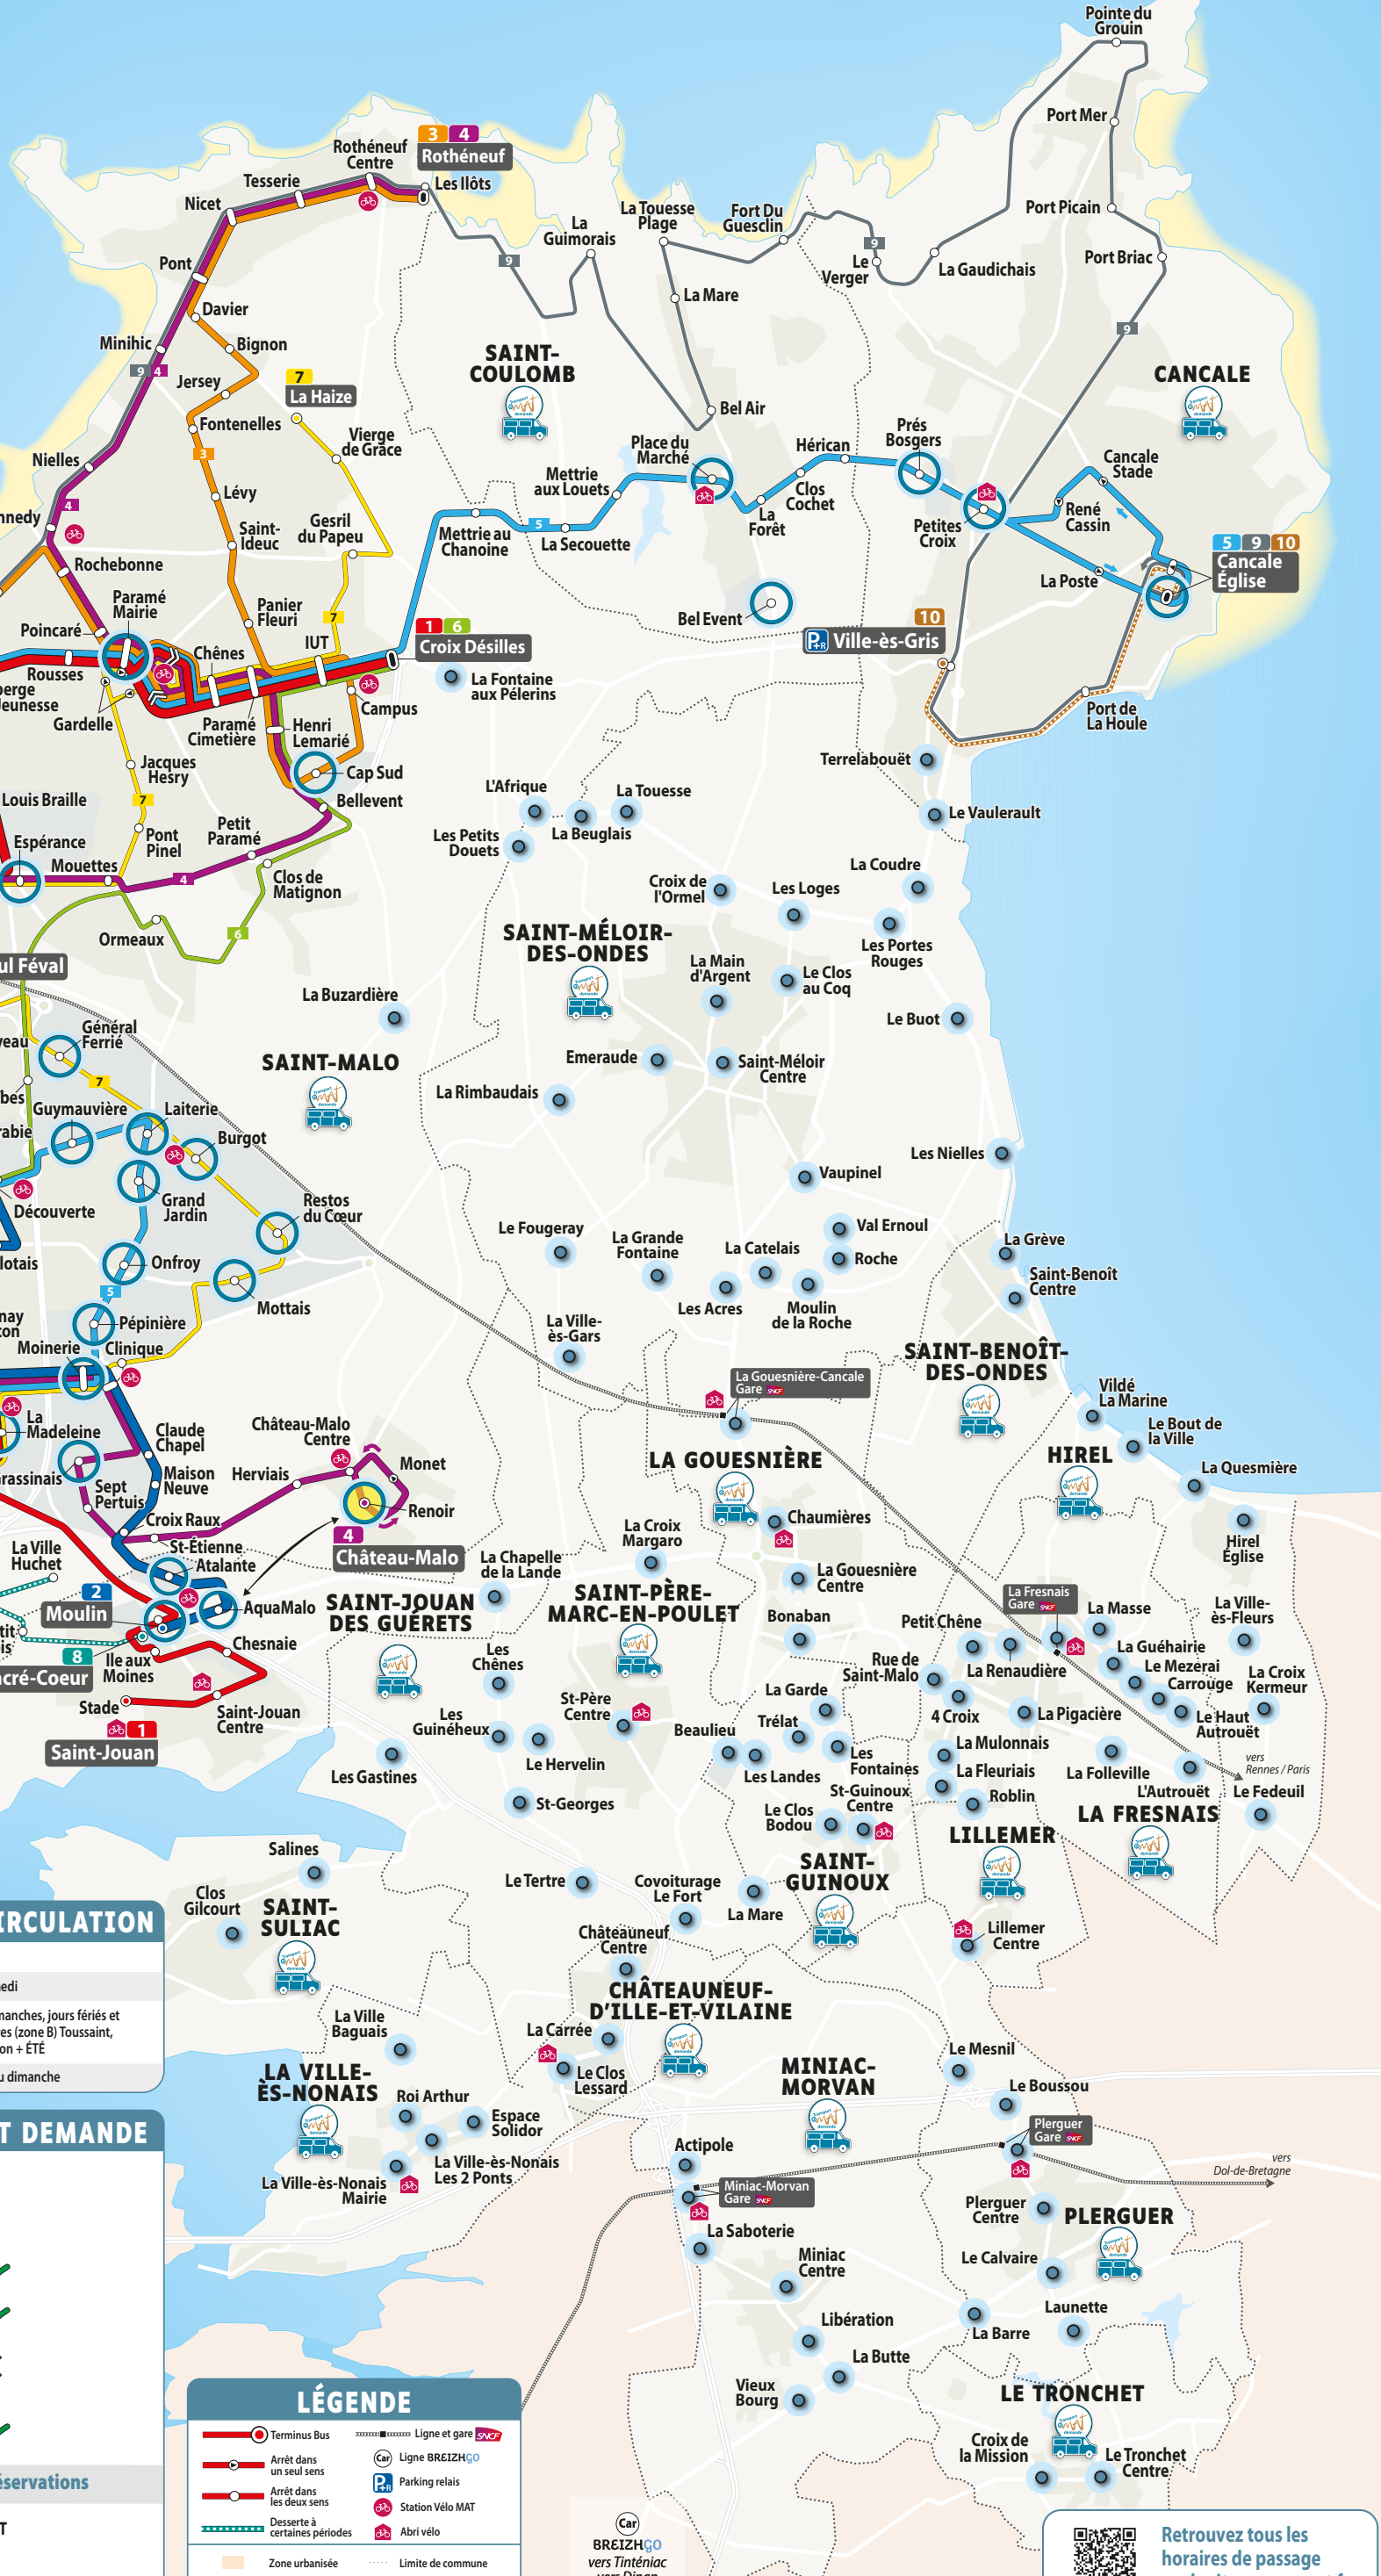

RÉSEAU

LIGNES URBAINES

Passage toutes les 15 minutes

1 Croix Désilles Gares Aquarium-Cézembre Saint-Jouan

2 Intra-Muros Gares Paul Féval Moulin

Passage toutes les 30 minutes

3 Rothéneuf Paramé Intra-Muros

4 Rothéneuf Gares Château-Malo

5 Cancale St-Coulomb Gares Briantais

Passage toutes les 45 à 60 minutes

6 Croix Désilles Petit Paramé St-Servan Mairie

7 Aquarium Cézembre Gares Paramé La Haize

8 Porte de Dinan Bas-Sablons Quélmer Sacré-Coeur

9 Intra-Muros Rothéneuf Cancale Eglise

Ligne ÉTÉ

10 P+R Ville-ès-Gris Port de La Houle Cancale Eglise

CALENDRIER DE CIRCULATION

1 2 4 5 TAD Tous les jours

3 6 7 8 Du lundi au samedi

9 Les samedis, dimanches, jours fériés et vacances scolaires (zone B) Toussaint, Pâques, Ascension + ÉTÉ

10 L'ÉTÉ du lundi au dimanche

TRANSPORT À MAT DEMANDE

● Arrêt à MAT demande

○ Point de connexion

Possibilités de déplacements :

- ← → plus de 2 km = ✓
- ← → = ✓
- ← → = ✗
- ↔ Liaison Château-Malo - AquaMalo = ✓